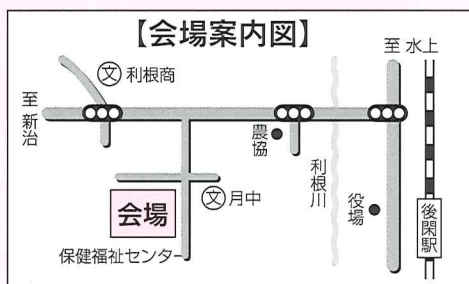

みんなおいでよ!! 福祉のまちづくり

第7回

福祉ふれあいフェスティバル

10月13日(日) AM10:00~PM3:00

会場 みなかみ町保健福祉センター

福祉スタンプラリー&抽選会

☆特賞☆ 2,000円商品券

☆他にも日用品等多数
空くじなし!
(1人1回だよ)

100本!

■チャレンジしよう!!■

車いす / 点字体験 / 高齢者疑似体験

☆交換します!☆

12:00~

ペットボトルキャップ
30個以上で

町指定ゴミ袋(大)
2枚と交換します。

交換は正午(12時)から
先着300名様(1人1回)