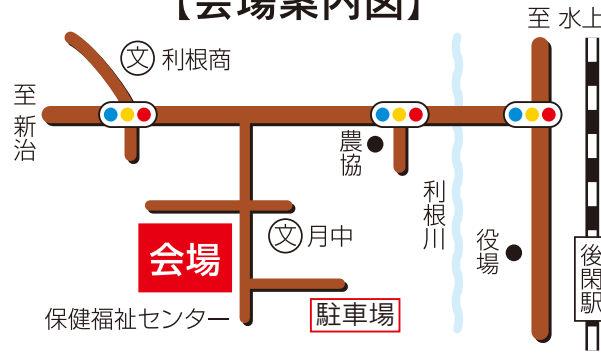

□模擬店□

焼きまんじゅう
ふーちゃんラーメン
綿菓子
復興支援物産品 ほか

エコキャップと
ごみ袋交換

(500g以上でごみ袋 2袋)

- 1回目 10:00~11:00
- 2回目 12:00~13:00
- 3回目 14:00~15:00

【会場案内図】

式典・イベントスケジュール

| | |
|-----------------|--|
| 9時30分 | 開会式・上州月夜野矢瀬太鼓 |
| 10時00分 | 介護功労者・ボランティア表彰 福祉作文・ポスター表彰 |
| 11時10分 | 月夜野中学校吹奏楽部演奏 |
| 11時40分 | 華藤会 遊月 YOSAKOI-愛日本 |
| 11時50分 | ひまわり リコーダーアンサンブル演奏 |
| 12時20分 | テリ - 齋藤演奏  |
| 12時40分 | 炊き出し体験 (12:40~14:30) 先着100名 (事前の電話予約は ありません。 当日受付のみ)  |
| 12時30分~ 受付開始 | 全国各地で災害が増えています。 もしもの時に備えて 炊き出し体験してみませんか? |
| 14時30分 | チンドンバラエティーショー |